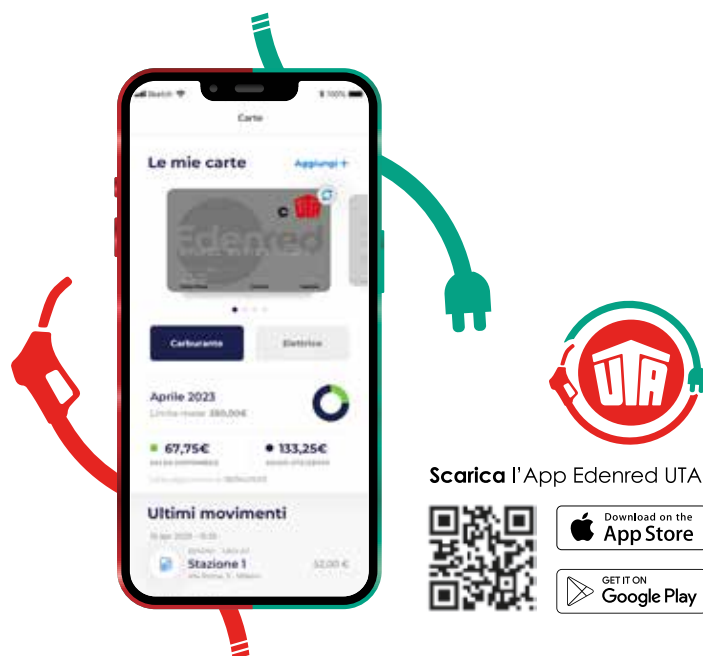

we simplify mobility

Edenred UTA Mobility

Il Partner di riferimento per la tua Mobilità

Perchè scegliere le nostre soluzioni

► Carta UTA e+

Tutta l'energia che ti serve in ogni spostamento

Oltre 35.000 punti di ricarica

Oltre 10.000 stazioni di servizio

Multibrand: incluse colonnine di ricarica standard, rapida e ultra-rapida

► Carta UTA

Rifornimento senza pensieri

Oltre 10.000 stazioni di servizio

Multibrand: i principali marchi delle compagnie petrolifere e pompe bianche

Edenred UTA

Un'unica app integrata sempre più smart per trovare la stazione di servizio e di ricarica per il tuo veicolo ibrido o elettrico.

Con l'app è tutto sotto controllo! Dalla visualizzazione dei prezzi applicati al network allo stato in tempo reale della colonnina. Dalla ricerca delle tipologie di carburante e di ricarica disponibili allo storico delle transazioni.